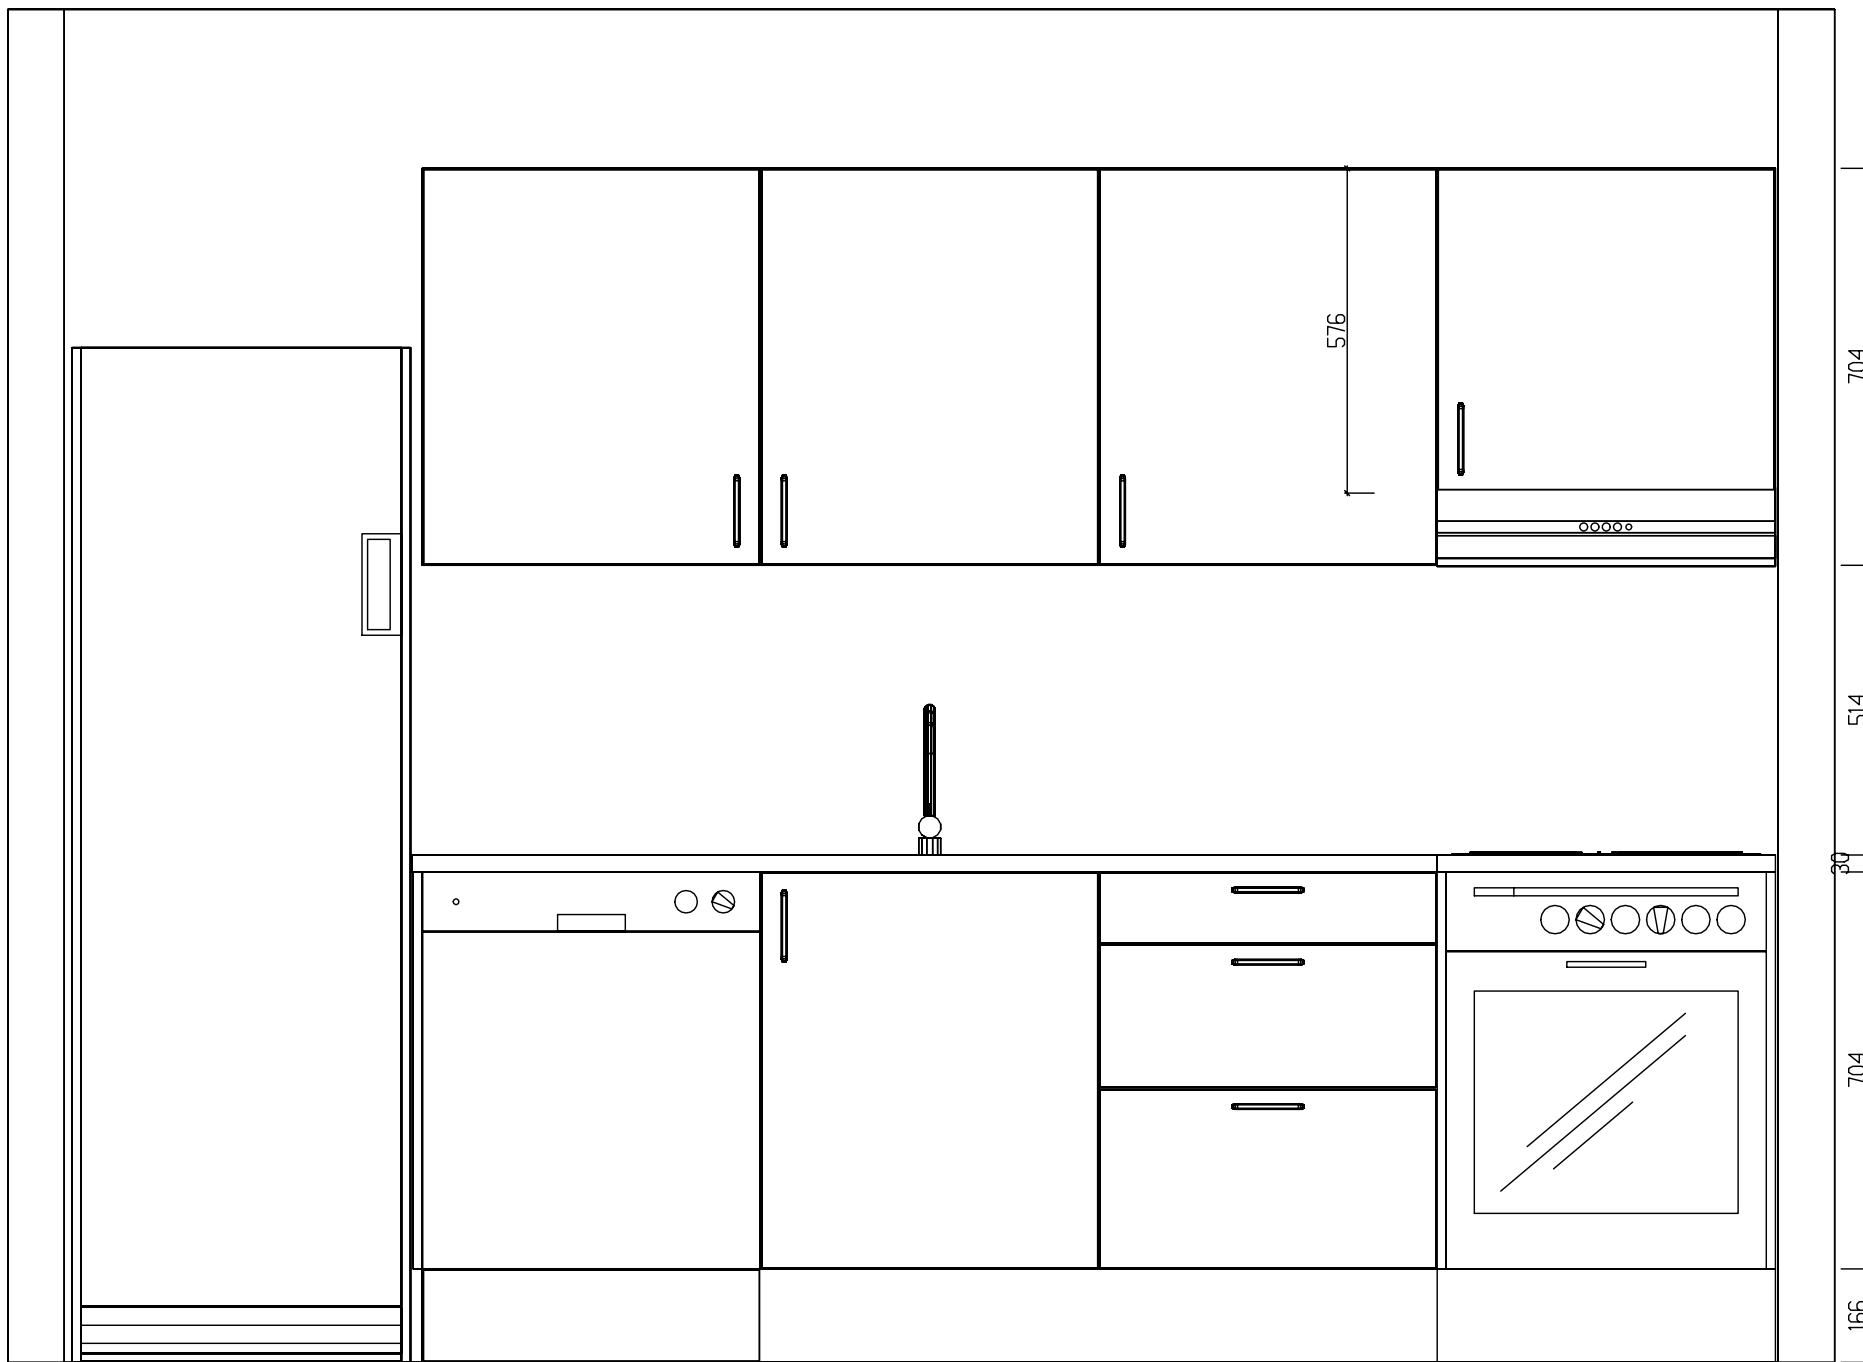

Skala: 1:?

Scandibyg A/S
Himmerlandsvej 3, 400 alm.boliger KAB
9670 Løgstør
Tilbudsnr. M4783 , Tegning nr. 1

Beskrivelse: 03 - Køkken

Tegningen skal betragtes som en ikke-målfast visuel visning og må ikke betragtes som et salgsdokument. (C) Copyright HTH Køkkenforum

HTH Køkkenforum Viborg
8800 VIBORG
Konsulent: Alex Østergaard
Dato: 07-06-2010