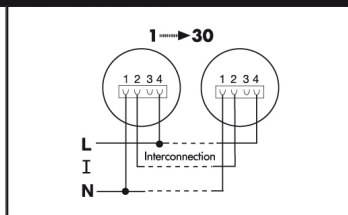

Tekniske data:

Forsyningsspænding	230 V, 50 Hz
Batteridrift	back-up 9 V blokbatte ri (medfølger)
Effektforbrug ca.	0,4 W
Omgivelsestemperatur	0 °C...+55 °C
Isolationsklasse	II
Montering	loftsmontering
Armatu r	ABS, halogenfri
Dimensioner ca.	højde 48 mm, Ø 106 mm
VdS-typebetegnelse	K12AC
VdS-nummer	G208089
CPD-nummer	0786-CPD-20471
Signallydstyrke	ca. 85 dB/3 m
System	netopkobling med op til 30 alarmer
Trådløs	nej
Elektronisk røgkammertest	ved tryk på en tast
Automatisk selvtest	ca. hvert 45 sek. med visning af eventuel fejlfunktion

EAN-kode
4015120018916

Mål i mm

Røgalarmene PROTEKTOR K 230 V AC, PROTEKTOR K 230 V AC med relæ

Røgalarm PROTEKTOR K 230 V AC

PROTEKTOR K 230 V AC med relæ

Tilsluttes 230 V AC

Tilsluttes 230 V AC og system
Bemærk: Systemopsætning med maks. 30 alarmer, maks. ledningslængde 300 m.