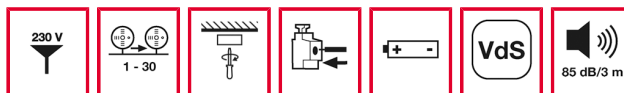

Typebetegnelse
PROTEKTOR K 230 V AC hvid

Bestillingsnr.
ER10018916

EAN-kode
4015120018916

Mål i mm