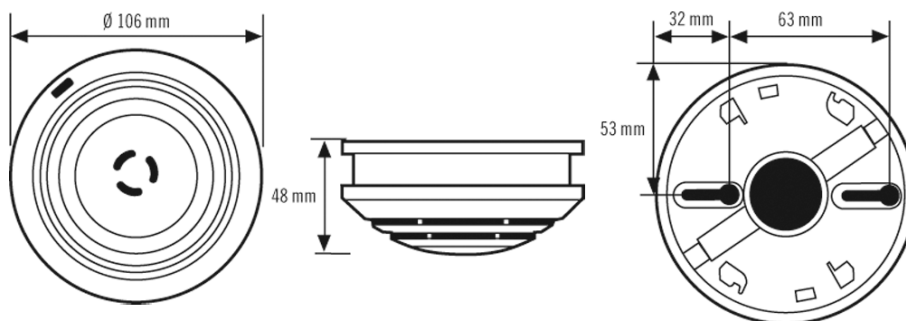

Typebetegnelse
PROTEKTOR K 230 V AC hvid

Bestillingsnr.
ER10018916

EAN-kode
4015120018916

Mål i mm

Røgalarmene PROTEKTOR K 230 V AC, PROTEKTOR K 230 V AC med relæ

Røgalarm PROTEKTOR K 230 V AC

PROTEKTOR K 230 V AC med relæ

- 1 blå = N nulleder/-omskifterrelæ/-systemopsætning
- 2 orange = I + systemopsætning
- 3 rød = R + omskifterrelæ
- 4 brun = L + fase 230 V AC