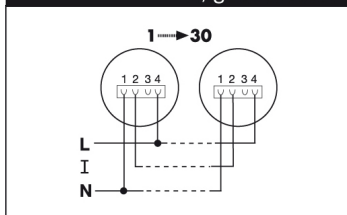

Tekniske data:

Forsyningsspænding	230 V, 50 Hz
Batteridrift	back-up 9 V blokbatte ri (medfølger)
Effektforbrug ca.	0,4 W
Omgivelsestemperatur	0 °C...+55 °C
Isolationsklasse	II
Montering	loftsmontering
Armatu r	ABS, halogenfri
Dimensioner ca.	højde 48 mm, Ø 106 mm
VdS-typebetegnelse	K12AC
VdS-nummer	G208089
CPD-nummer	0786-CPD-20471
Signallydstyrke	ca. 85 dB/3 m
System	netopkobling med op til 30 alarmer
Trådløs	nej
Elektronisk røgkammertest	ved tryk på en tast
Automatisk selvtest	ca. hvert 45 sek. med visning af eventuel fejlfunktion

EAN-kode
4015120018916

Mål i mm

Røgalarmene PROTEKTOR K 230 V AC, PROTEKTOR K 230 V AC med relæ

Røgalarm PROTEKTOR K 230 V AC

PROTEKTOR K 230 V AC med relæ

Tilsluttes 230 V AC

Tilsluttes 230 V AC og system
Bemærk: Systemopsætning med maks. 30 alarmer, maks. ledningslængde 300 m.