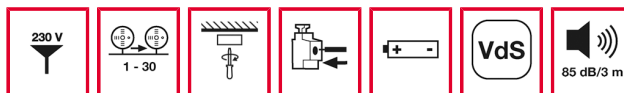

Typebetegnelse
PROTEKTOR K 230 V AC hvid

Bestillingsnr.
ER10018916

EAN-kode
4015120018916

Kort beskrivelse:

- Fotoelektronisk røgalarm til 230 V-drift med integreret relætilslutning til PROTEKTOR K relæet
- Sikkerhed med automatisk selvtest med visning af en fejlfunktion
- Ekstra sikkerhed med ægte elektronisk røgkammertest ved tryk på en knap

Tekniske data:

Forsyningsspænding	230 V, 50 Hz
Batteridrift	back-up 9 V blokbatte ri (medfølger)
Effektforbrug ca.	0,4 W
Omgivelsestemperatur	0 °C...+55 °C
Isolationsklasse	II
Montering	loftsmontering
Armatu r	ABS, halogenfri
Dimensioner ca.	højde 48 mm, Ø 106 mm
VdS-typebetegnelse	K12AC
VdS-nummer	G208089
CPD-nummer	0786-CPD-20471
Signallydstyrke	ca. 85 dB/3 m
System	netopkobling med op til 30 alarmer
Trådløs	nej
Elektronisk røgkammertest	ved tryk på en tast
Automatisk selvtest	ca. hvert 45 sek. med visning af eventuel fejlfunktion